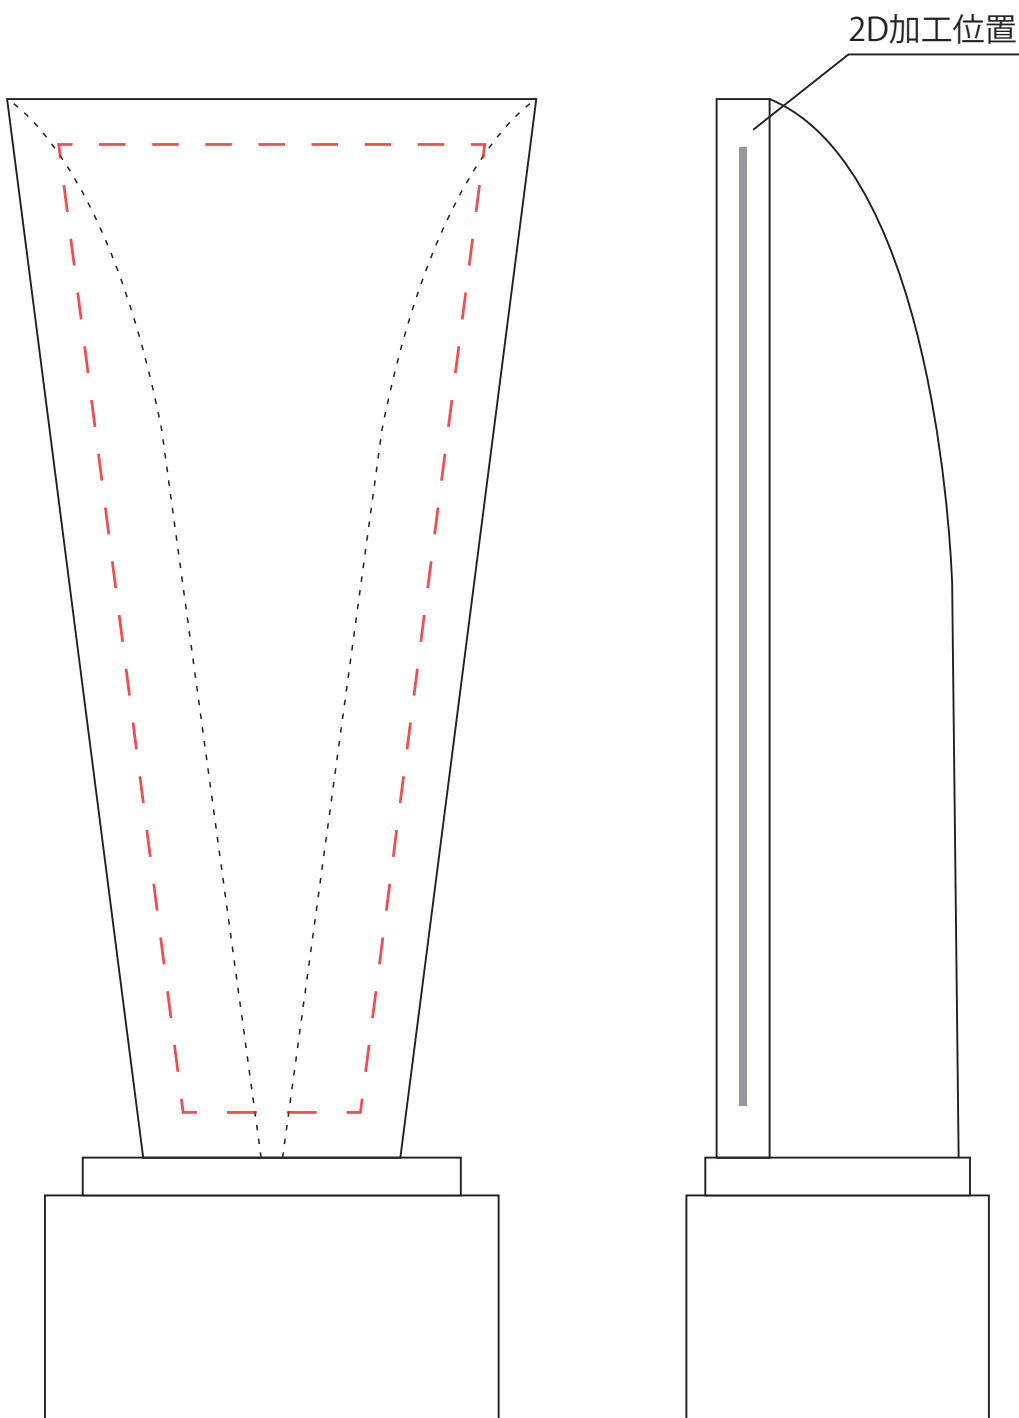

KTO-2204A KTO-2514A

サイズ:225×70×50mm

印刷加工範囲(赤点線):178×78mm変形

「L」を入れてください→
数量を入れてください→

<input type="checkbox"/> 本文共通	<input type="checkbox"/> 本文差し替えあり
差し替え件数	000件
合計	000件

KTO-2204B

KTO-2514B

サイズ: 195×60×45mm

印刷加工範囲(赤点線): 148×66mm変形

「**レ**」を入れてください→
数量を入れてください→

<input type="checkbox"/> 本文共通	<input type="checkbox"/> 本文差し替えあり
差し替え件数	000件
合計	000件

KTO-2204C KTO-2514C

サイズ:175×60×40mm

印刷加工範囲(赤点線):128×56mm変形

「**レ**」を入れてください→
数量を入れてください→

<input type="checkbox"/> 本文共通	<input type="checkbox"/> 本文差し替えあり
差し替え件数	000件
合計	000件

KTO-2204D KTO-2514D

サイズ: 145×50×40mm

印刷加工範囲(赤点線): 104×42mm変形

「**レ**」を入れてください→
数量を入れてください→

<input type="checkbox"/> 本文共通	<input type="checkbox"/> 本文差し替えあり
差し替え件数	000件
合計	000件