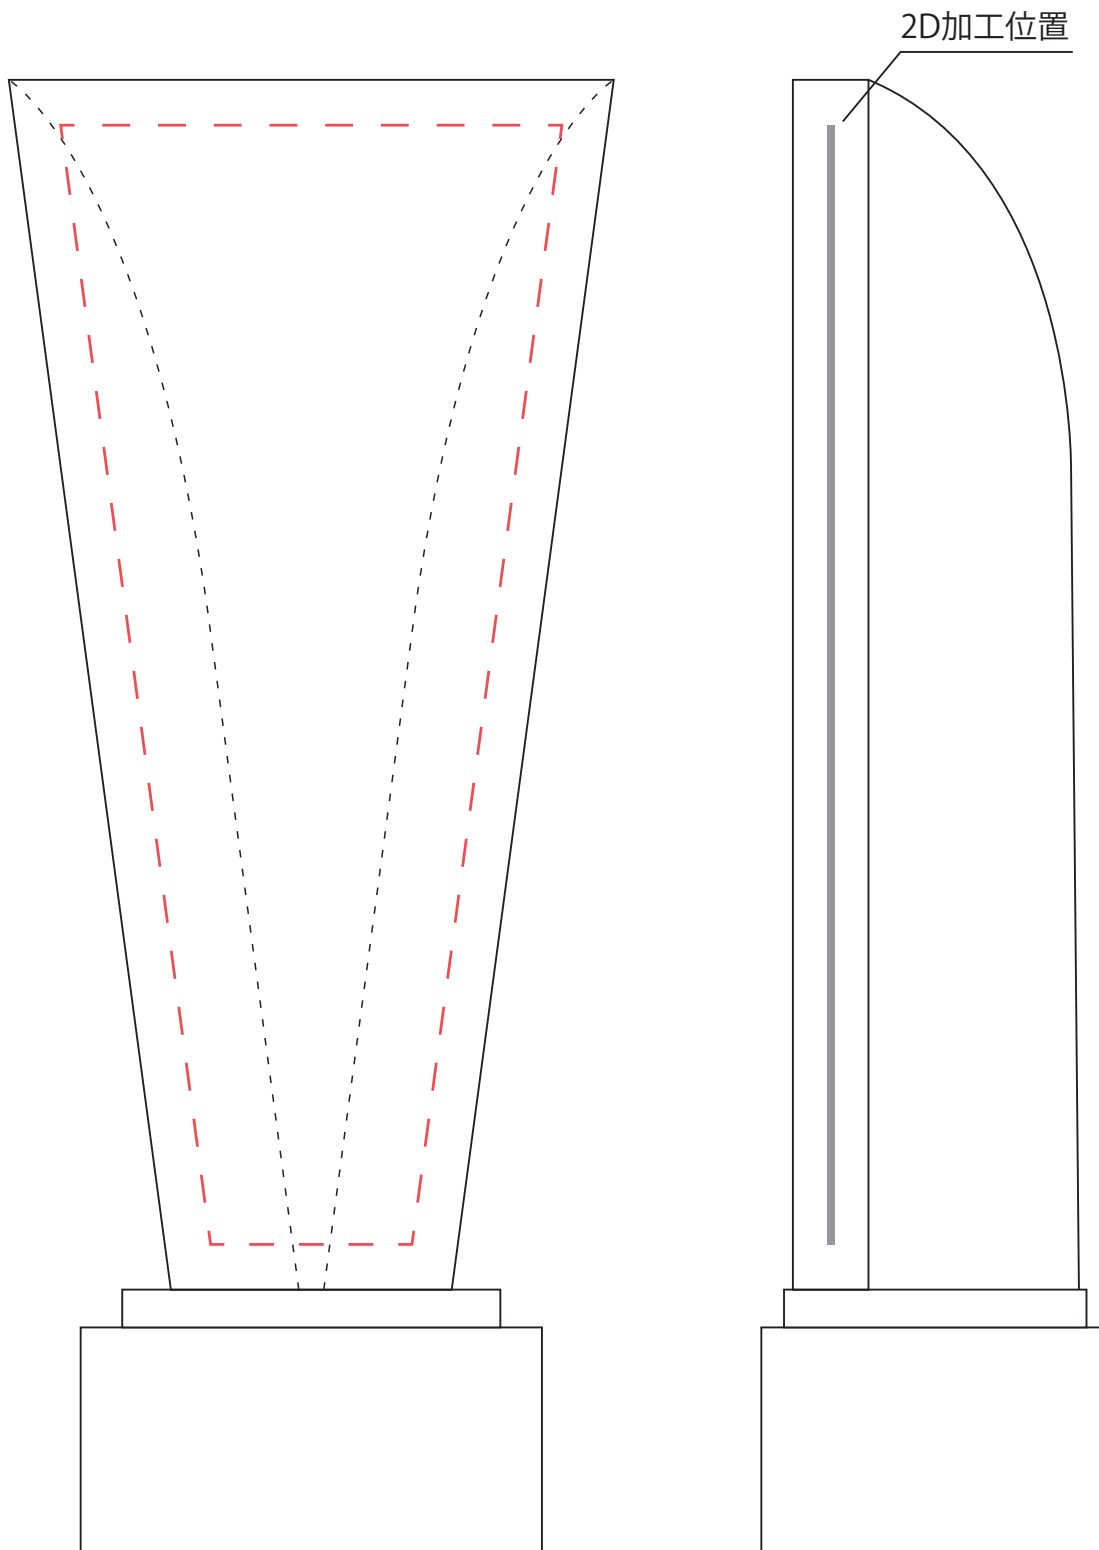

KTO-2204A KTO-2514A

サイズ:225×70×50mm

印刷加工範囲(赤点線):178×78mm変形

「L」を入れてください→
数量を入れてください→

<input type="checkbox"/> 本文共通	<input type="checkbox"/> 本文差し替えあり
差し替え件数	000件
合計	000件

KTO-2204B

KTO-2514B

サイズ: 195×60×45mm

印刷加工範囲(赤点線): 148×66mm変形

「**レ**」を入れてください→
数量を入れてください→

<input type="checkbox"/> 本文共通	<input type="checkbox"/> 本文差し替えあり
差し替え件数	000件
合計	000件

KTO-2204C KTO-2514C

サイズ:175×60×40mm

印刷加工範囲(赤点線):128×56mm変形

「**レ**」を入れてください→
数量を入れてください→

<input type="checkbox"/> 本文共通	<input type="checkbox"/> 本文差し替えあり
差し替え件数	000件
合計	000件

KTO-2204D KTO-2514D

サイズ: 145×50×40mm

印刷加工範囲(赤点線): 104×42mm変形

「**レ**」を入れてください→
数量を入れてください→

<input type="checkbox"/> 本文共通	<input type="checkbox"/> 本文差し替えあり
差し替え件数	000件
合計	000件