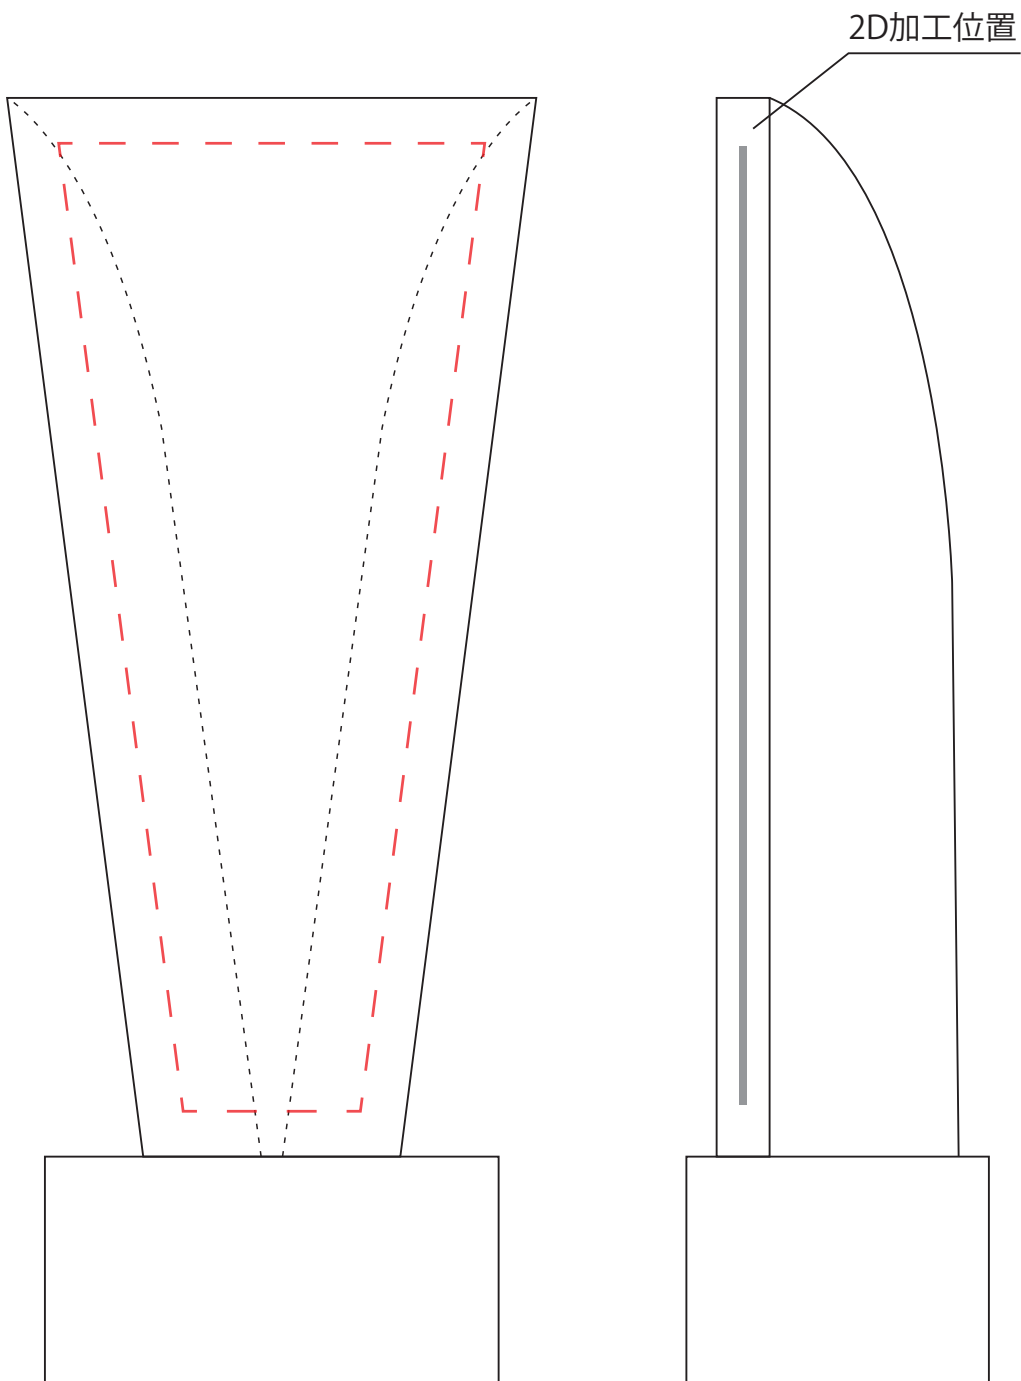

KTO-2203A KTO-2513A

サイズ: 220×70×50mm

印刷加工範囲(赤点線): 178×78mm変形

「L」を入れてください→
数量を入れてください→

<input type="checkbox"/> 本文共通	<input type="checkbox"/> 本文差し替えあり
差し替え件数	000件
合計	000件

KTO-2203B KTO-2513B

サイズ: 190×60×45mm

印刷加工範囲(赤点線): 148×66mm変形

「**レ**」を入れてください→
数量を入れてください→

<input type="checkbox"/> 本文共通	<input type="checkbox"/> 本文差し替えあり
差し替え件数	000件
合計	000件

KTO-2203C KTO-2513C

サイズ:170×60×40mm

印刷加工範囲(赤点線):128×56mm変形

「」を入れてください→
数量を入れてください→

<input type="checkbox"/> 本文共通	<input type="checkbox"/> 本文差し替えあり
差し替え件数	000件
合計	000件

KTO-2203D KTO-2513D

サイズ: 140×50×40mm

印刷加工範囲(赤点線): 104×42mm変形

「L」を入れてください→
数量を入れてください→

<input type="checkbox"/> 本文共通	<input type="checkbox"/> 本文差し替えあり
差し替え件数	000件
合計	000件