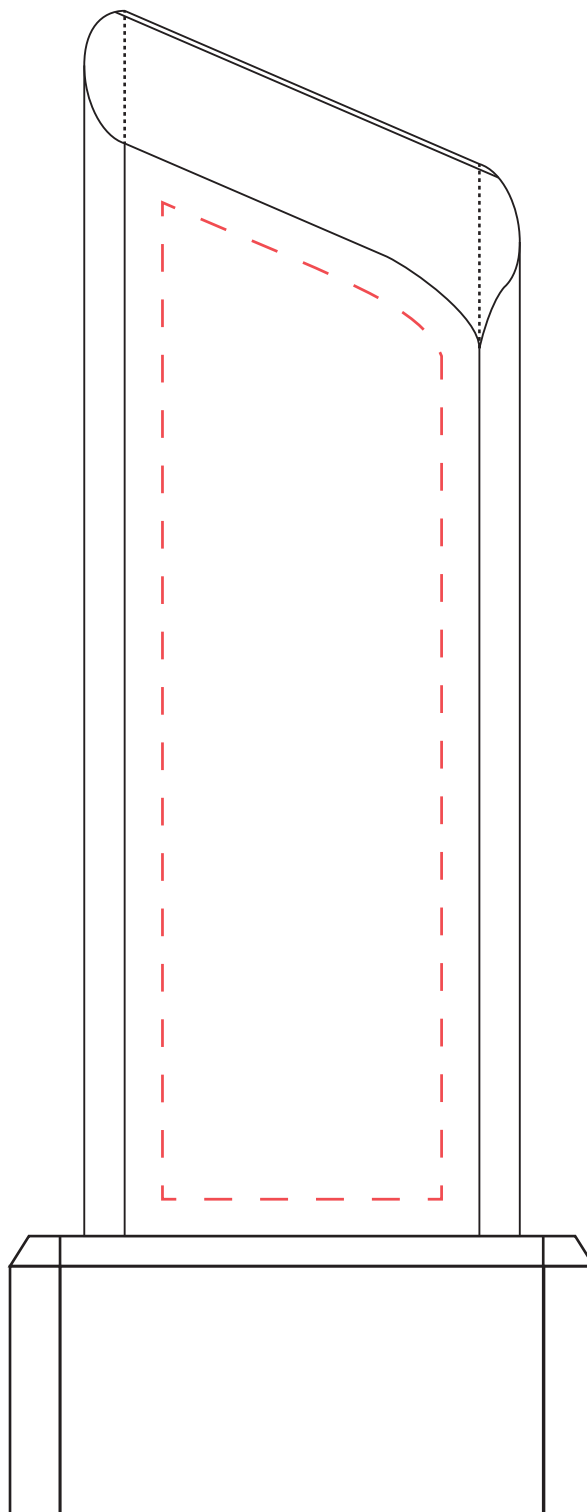

KTO-2047A

KTO-2547A

サイズ: 230×75×45mm (上部30tmm)

印刷加工範囲(赤点線): 163×37mm

「**レ**」を入れてください→
数量を入れてください→

<input type="checkbox"/> 本文共通	<input type="checkbox"/> 本文差し替えあり
差し替え件数	000件
合計	000件

KTO-2047B

KTO-2547B

サイズ: 200×75×45mm (上部30tmm)

印刷加工範囲(赤点線): 132×37mm

「**レ**」を入れてください→
数量を入れてください→

<input type="checkbox"/> 本文共通	<input type="checkbox"/> 本文差し替えあり
差し替え件数	000件
合計	000件

KTO-2047C

KTO-2547C

サイズ: 170×75×45mm (上部30tmm)

印刷加工範囲(赤点線): 103×37mm

「**レ**」を入れてください→
数量を入れてください→

<input type="checkbox"/> 本文共通	<input type="checkbox"/> 本文差し替えあり
差し替え件数	000件
合計	000件