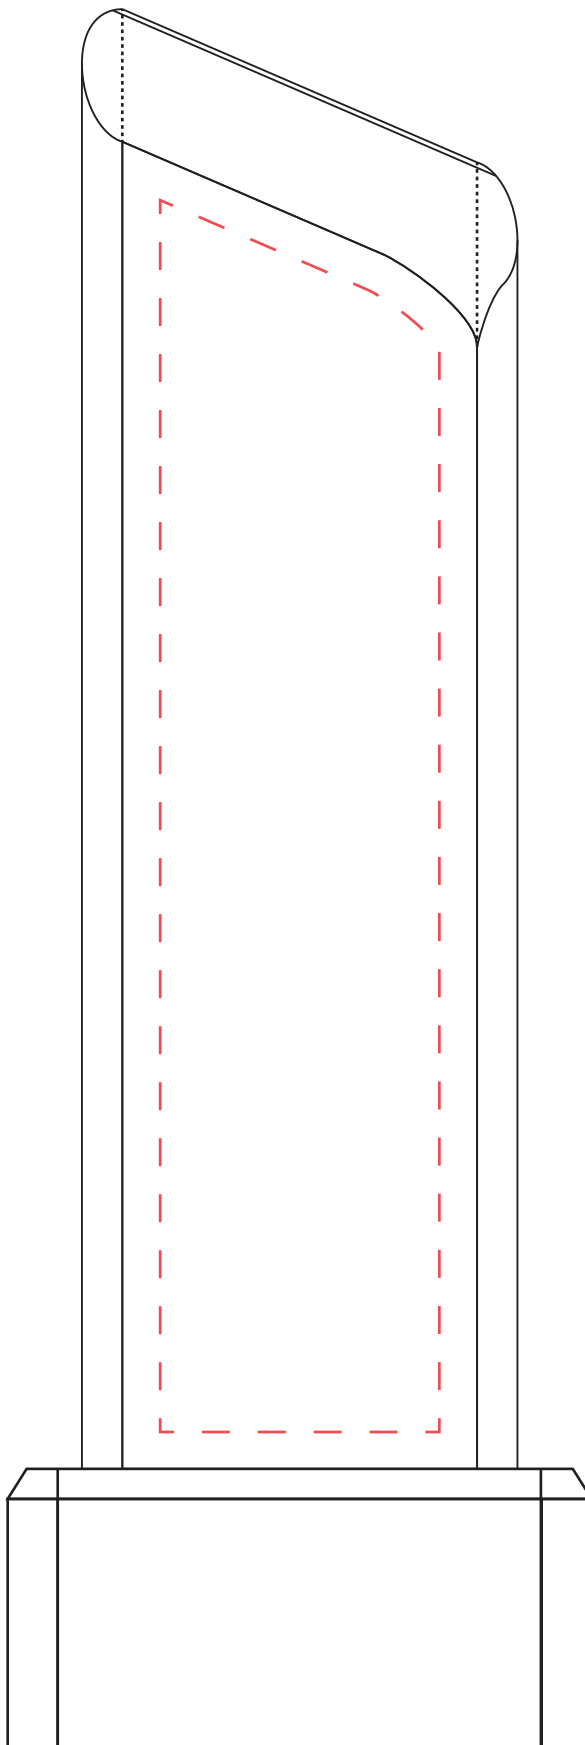

KTO-2047A

KTO-2547A

サイズ: 230×75×45mm (上部30tmm)

印刷加工範囲(赤点線): 163×37mm

「**レ**」を入れてください→
数量を入れてください→

<input type="checkbox"/> 本文共通	<input type="checkbox"/> 本文差し替えあり
差し替え件数	000件
合計	000件

KTO-2047B

KTO-2547B

サイズ: 200×75×45mm (上部30tmm)

印刷加工範囲(赤点線): 132×37mm

「**レ**」を入れてください→
数量を入れてください→

<input type="checkbox"/> 本文共通	<input type="checkbox"/> 本文差し替えあり
差し替え件数	000件
合計	000件

KTO-2047C

KTO-2547C

サイズ: 170×75×45mm (上部30tmm)

印刷加工範囲(赤点線): 103×37mm

「**レ**」を入れてください→
数量を入れてください→

<input type="checkbox"/> 本文共通	<input type="checkbox"/> 本文差し替えあり
差し替え件数	000件
合計	000件