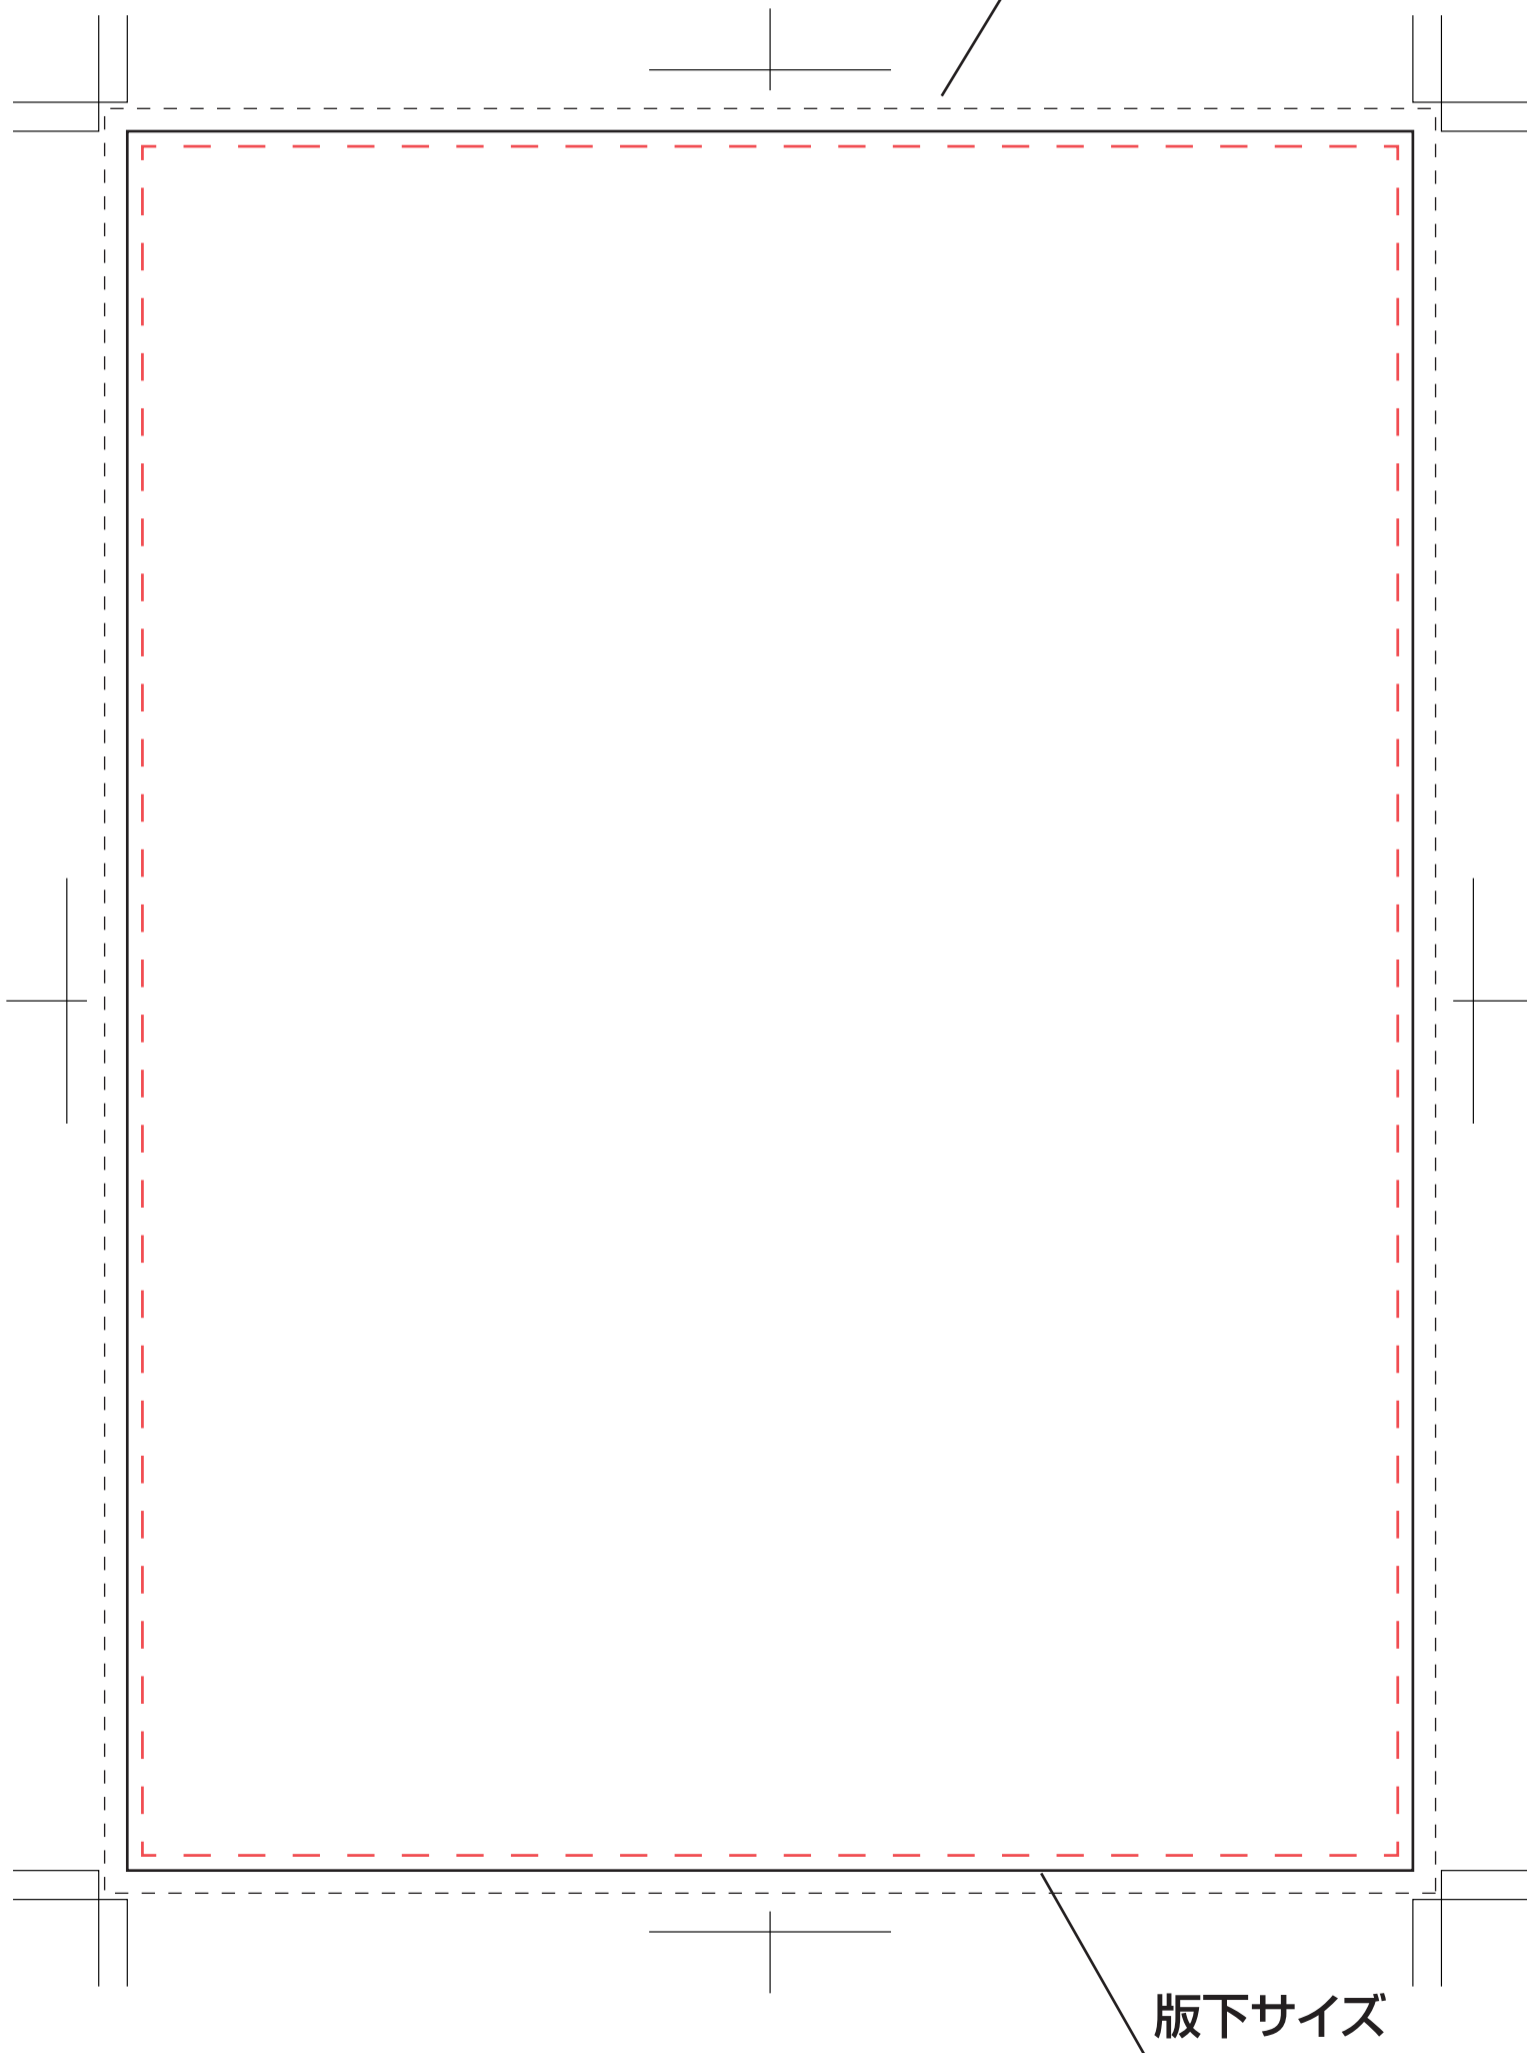

HIA-405A HIB-405A

プレートサイズ:230×170mm

背景作成時は
版下サイズより2~3mm程
外にはみ出した状態で制作してください
印刷の際に多少ずれる事があります

版下サイズ