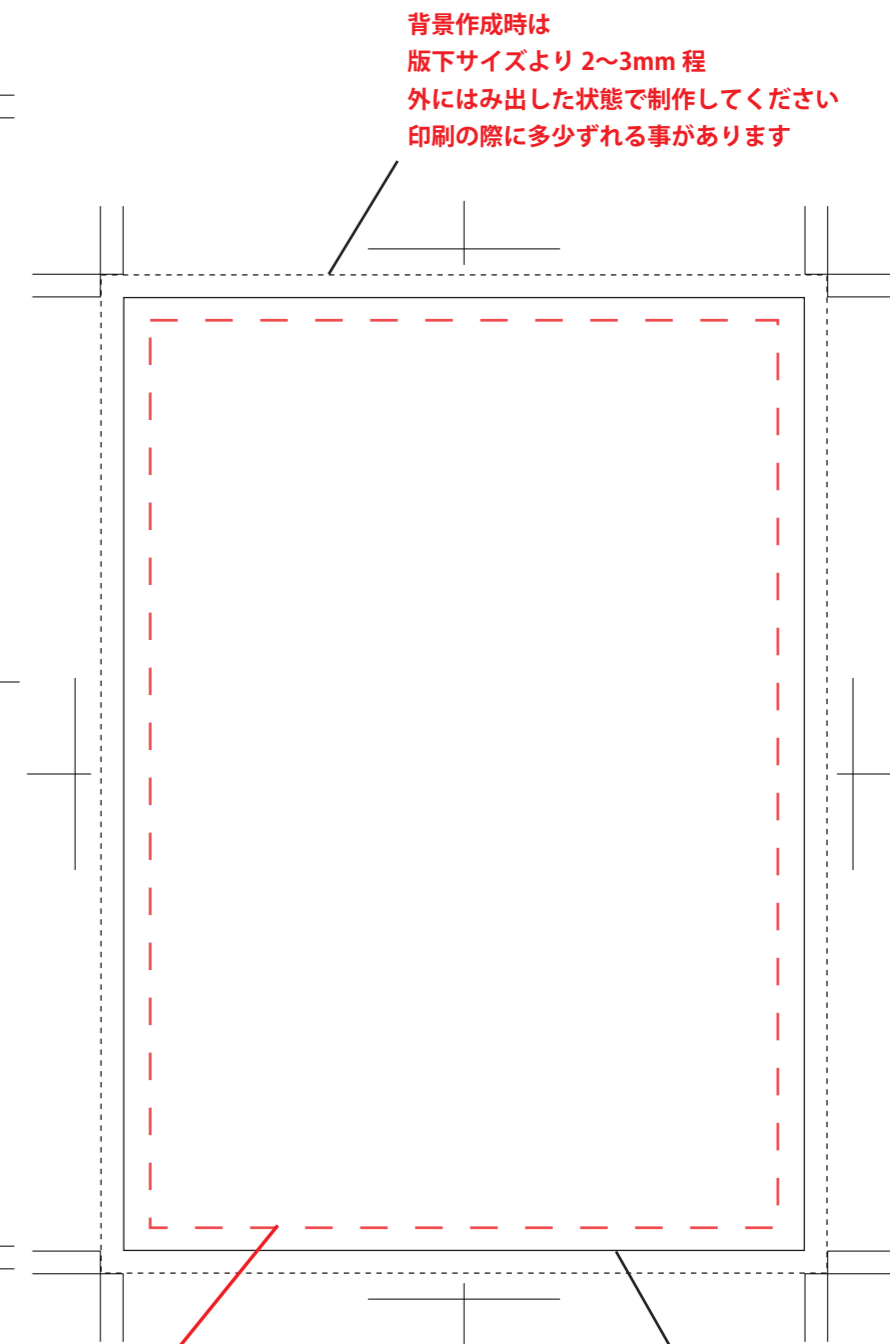

HIA-404A

プレートサイズ:177×127mm

背景作成時は
版下サイズより2~3mm程
外にはみ出した状態で制作してください
印刷の際に多少ずれる事があります

版下サイズ

赤の点線より外側はフレームにより隠れるので、
隠れてほしくないイメージは点線より内側に配置してください。

HIA-404B

プレートサイズ:149×101mm

背景作成時は
版下サイズより2~3mm程
外にはみ出した状態で制作してください
印刷の際に多少ずれる事があります

版下サイズ

赤の点線より外側はフレームにより隠れるので、
隠れてほしくないイメージは点線より内側に配置してください。

HIA-404C

プレートサイズ:126×90mm

背景作成時は
版下サイズより2~3mm程
外にはみ出した状態で制作してください
印刷の際に多少ずれる事があります

版下サイズ

赤の点線より外側はフレームにより隠れるので、
隠れてほしくないイメージは点線より内側に配置してください。