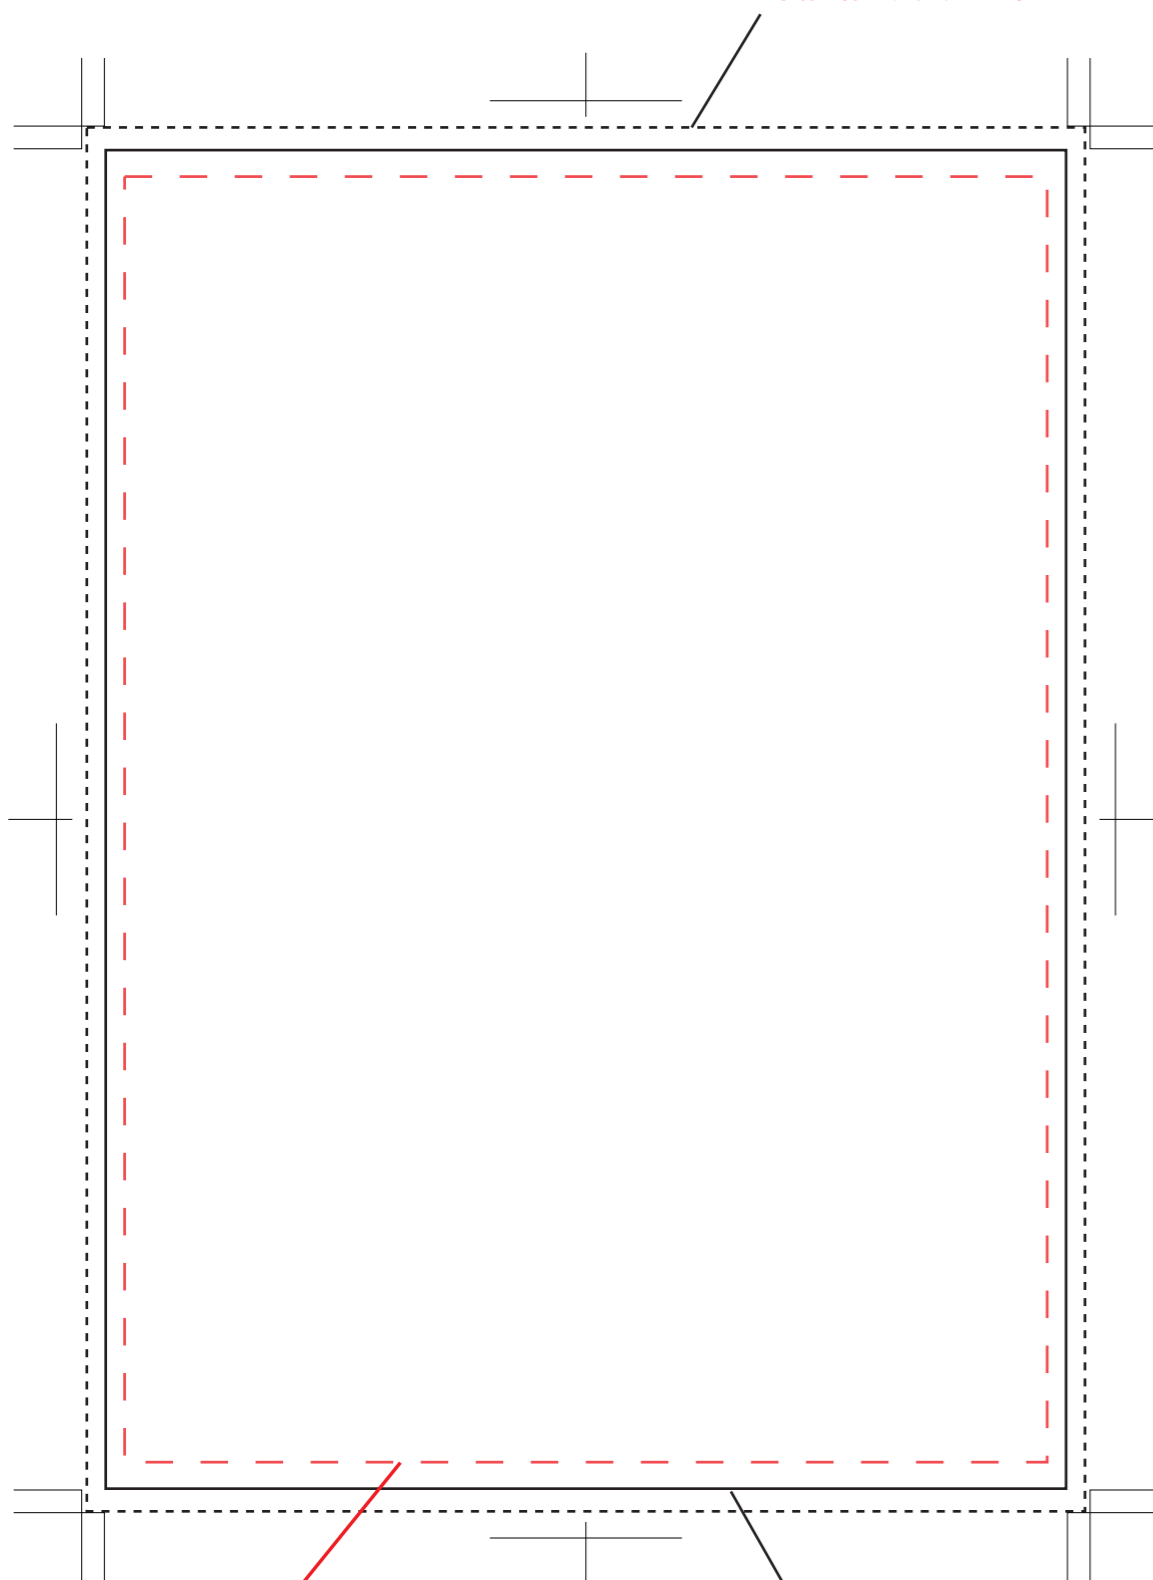

HIA-404A

プレートサイズ:177×127mm

背景作成時は
版下サイズより2~3mm程
外にはみ出した状態で制作してください
印刷の際に多少ずれる事があります

版下サイズ

赤の点線より外側はフレームにより隠れるので、
隠れてほしくないイメージは点線より内側に配置してください。

HIA-404B

プレートサイズ:149×101mm

背景作成時は
版下サイズより2~3mm程
外にはみ出した状態で制作してください
印刷の際に多少ずれる事があります

版下サイズ

赤の点線より外側はフレームにより隠れるので、
隠れてほしくないイメージは点線より内側に配置してください。

HIA-404C

プレートサイズ:126×90mm

背景作成時は
版下サイズより2~3mm程
外にはみ出した状態で制作してください
印刷の際に多少ずれる事があります

版下サイズ

赤の点線より外側はフレームにより隠れるので、
隠れてほしくないイメージは点線より内側に配置してください。