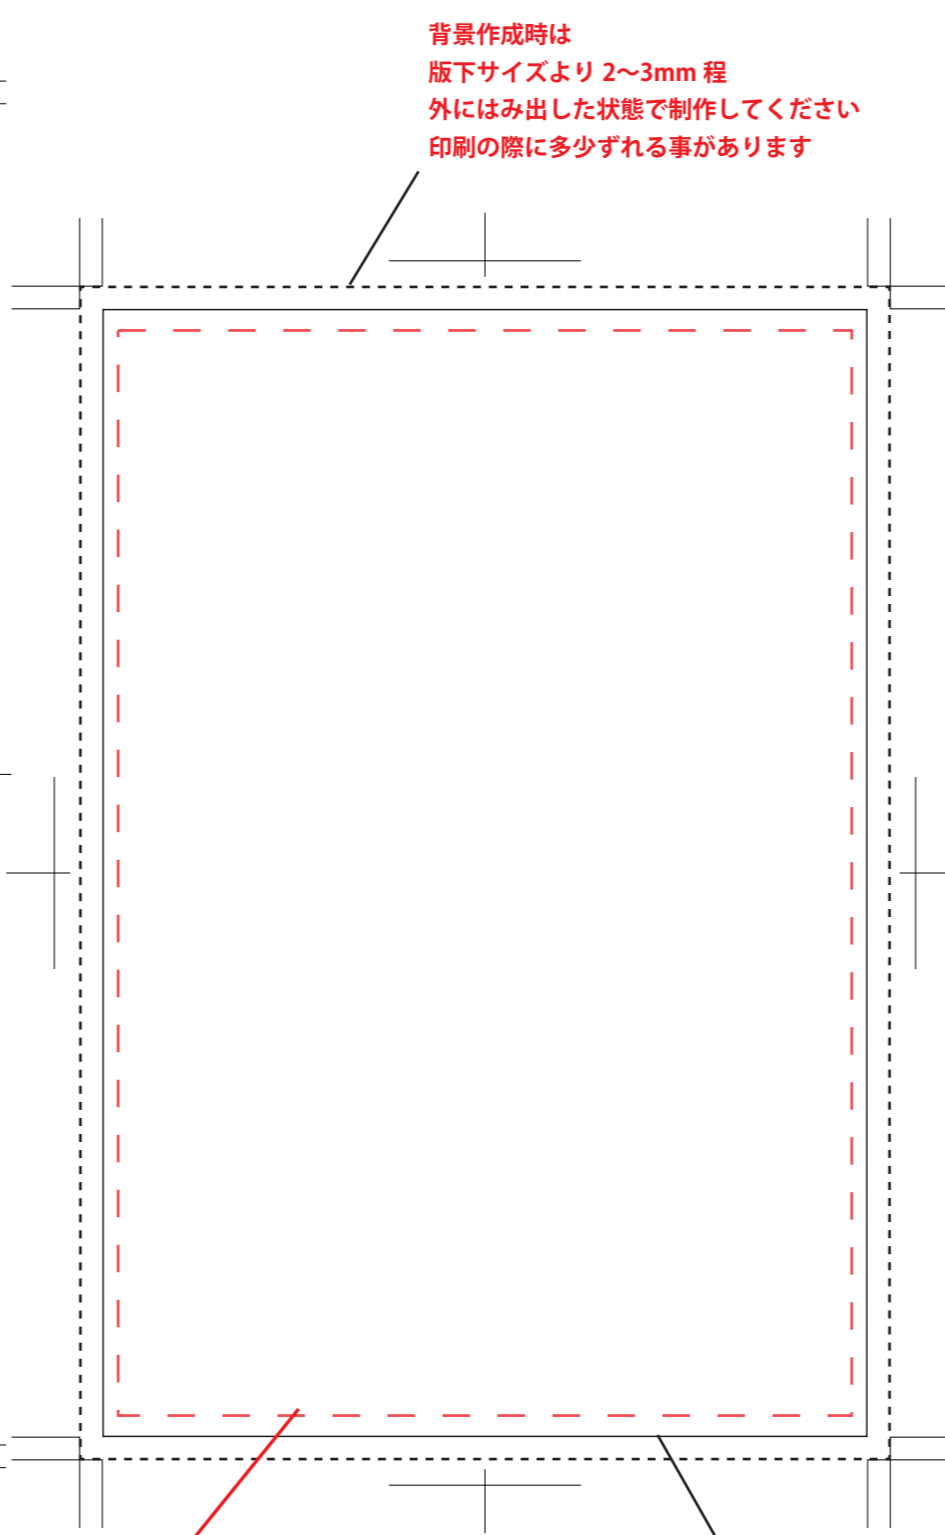

HIA-404A

プレートサイズ:177×127mm

背景作成時は
版下サイズより2~3mm程
外にはみ出した状態で制作してください
印刷の際に多少ずれる事があります

版下サイズ

赤の点線より外側はフレームにより隠れるので、
隠れてほしくないイメージは点線より内側に配置してください。

HIA-404B

プレートサイズ:149×101mm

背景作成時は
版下サイズより2~3mm程
外にはみ出した状態で制作してください
印刷の際に多少ずれる事があります

版下サイズ

赤の点線より外側はフレームにより隠れるので、
隠れてほしくないイメージは点線より内側に配置してください。

HIA-404C

プレートサイズ:126×90mm

背景作成時は
版下サイズより2~3mm程
外にはみ出した状態で制作してください
印刷の際に多少ずれる事があります

版下サイズ

赤の点線より外側はフレームにより隠れるので、
隠れてほしくないイメージは点線より内側に配置してください。