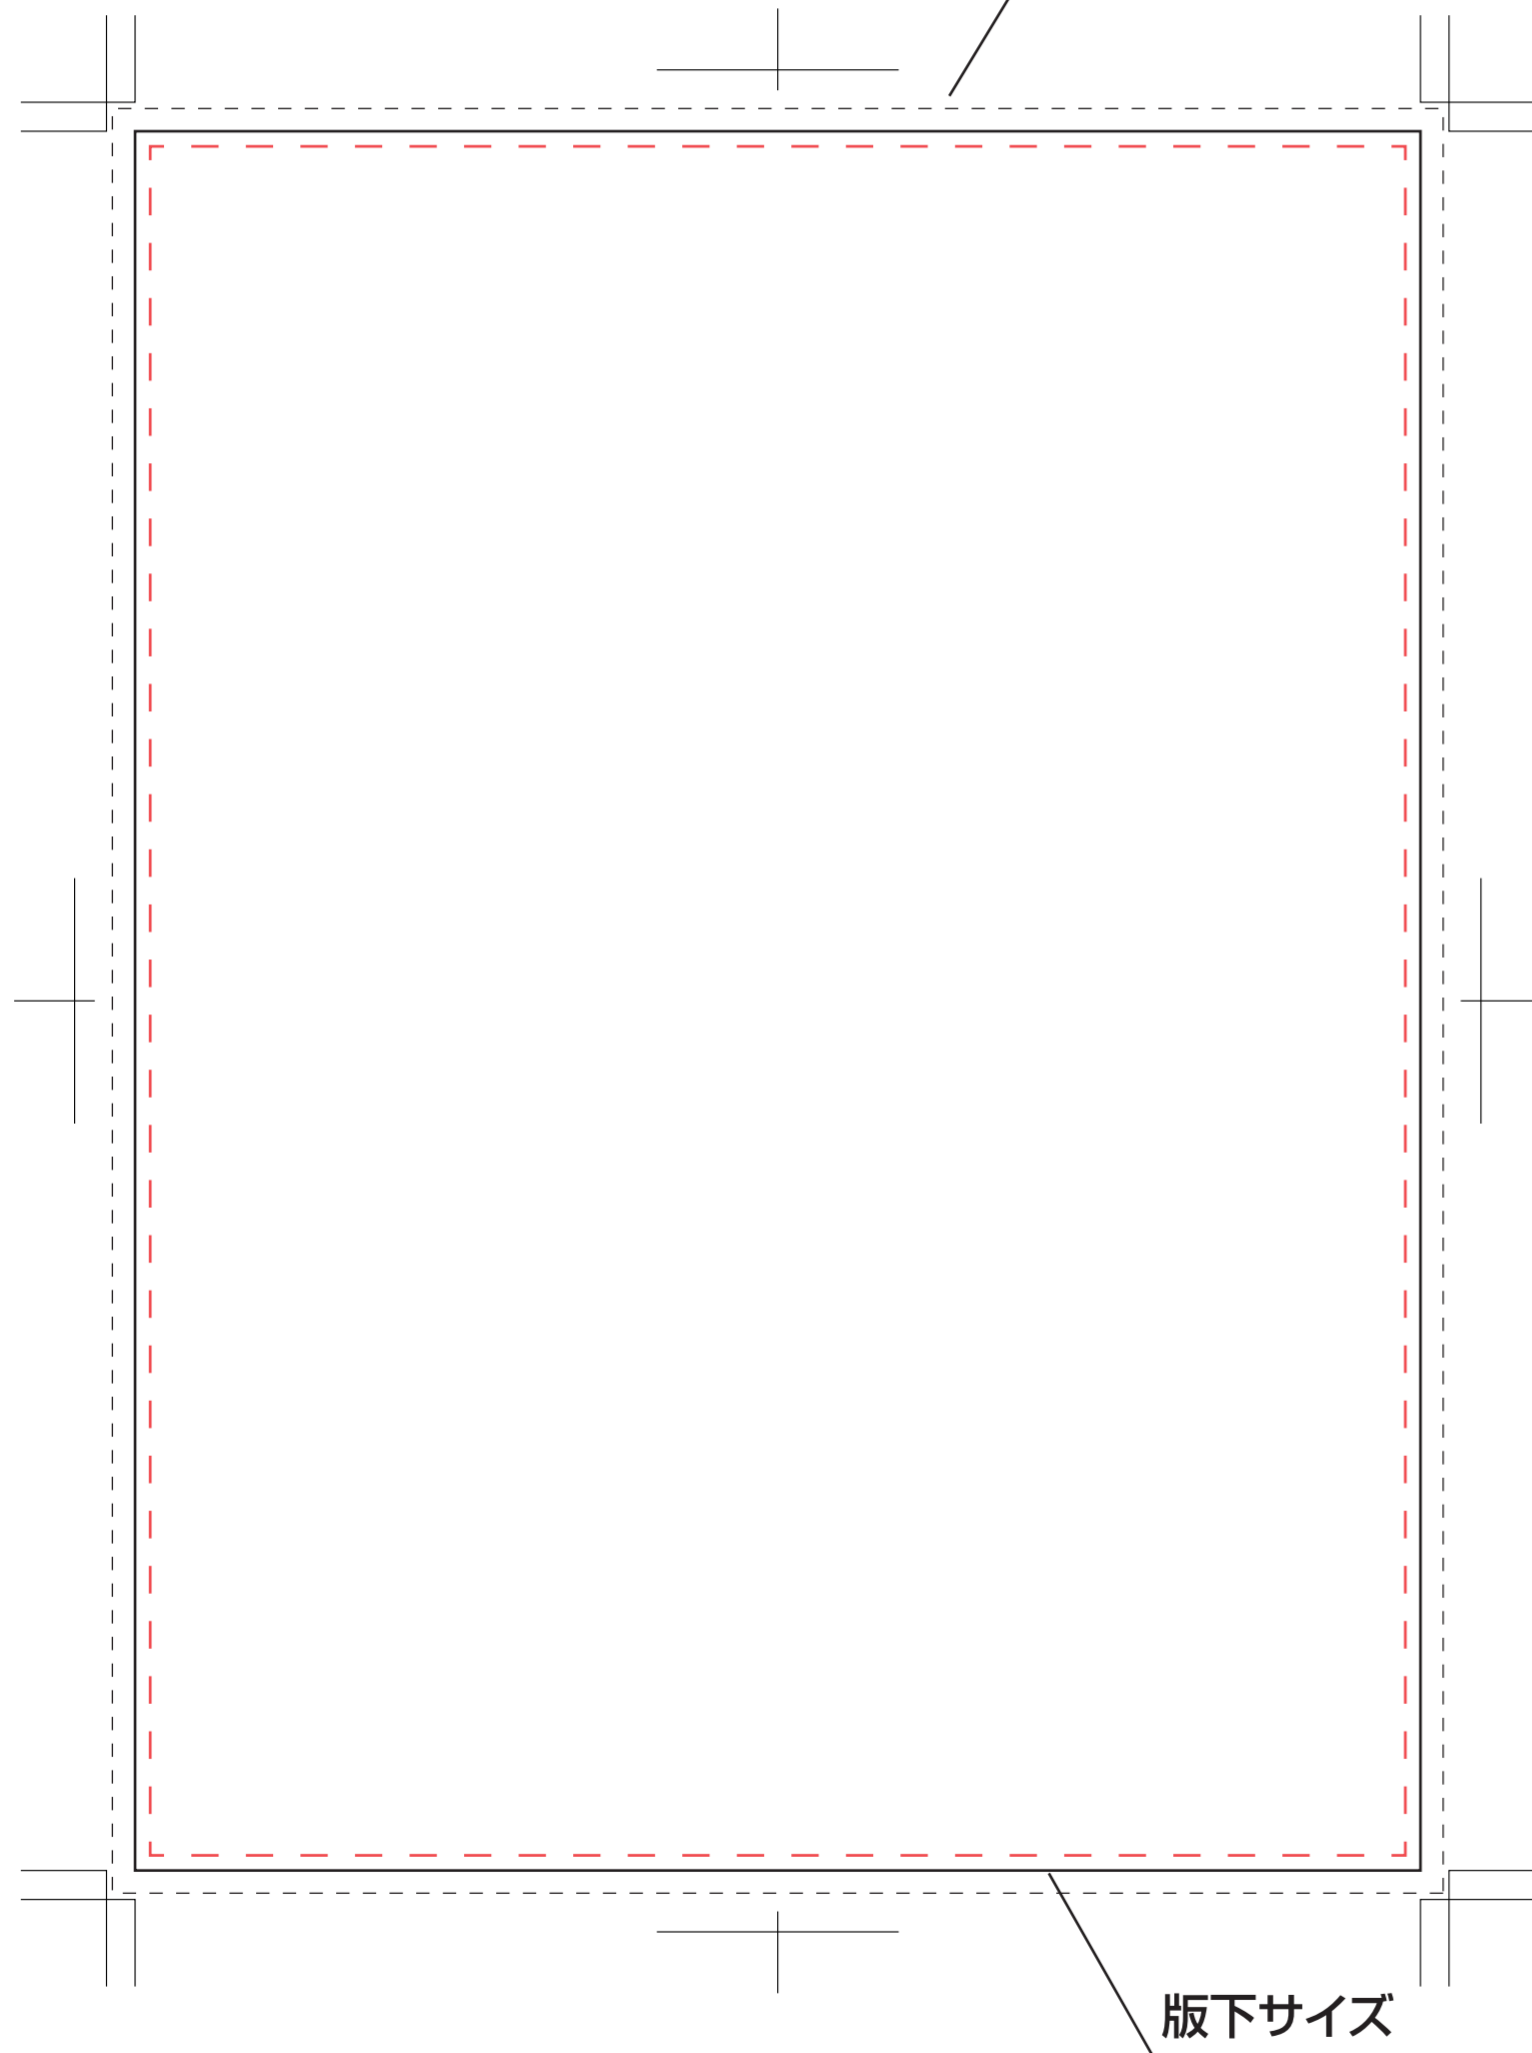

HIA-2A
HIB-2A

プレートサイズ: 230×170mm

背景作成時は
版下サイズより 2~3mm 程
外にはみ出した状態で制作してください
印刷の際に多少ずれる事があります

HIA-2B
HIB-2B

プレートサイズ: 180×135mm

背景作成時は
版下サイズより 2~3mm 程
外にはみ出した状態で制作してください
印刷の際に多少ずれる事があります