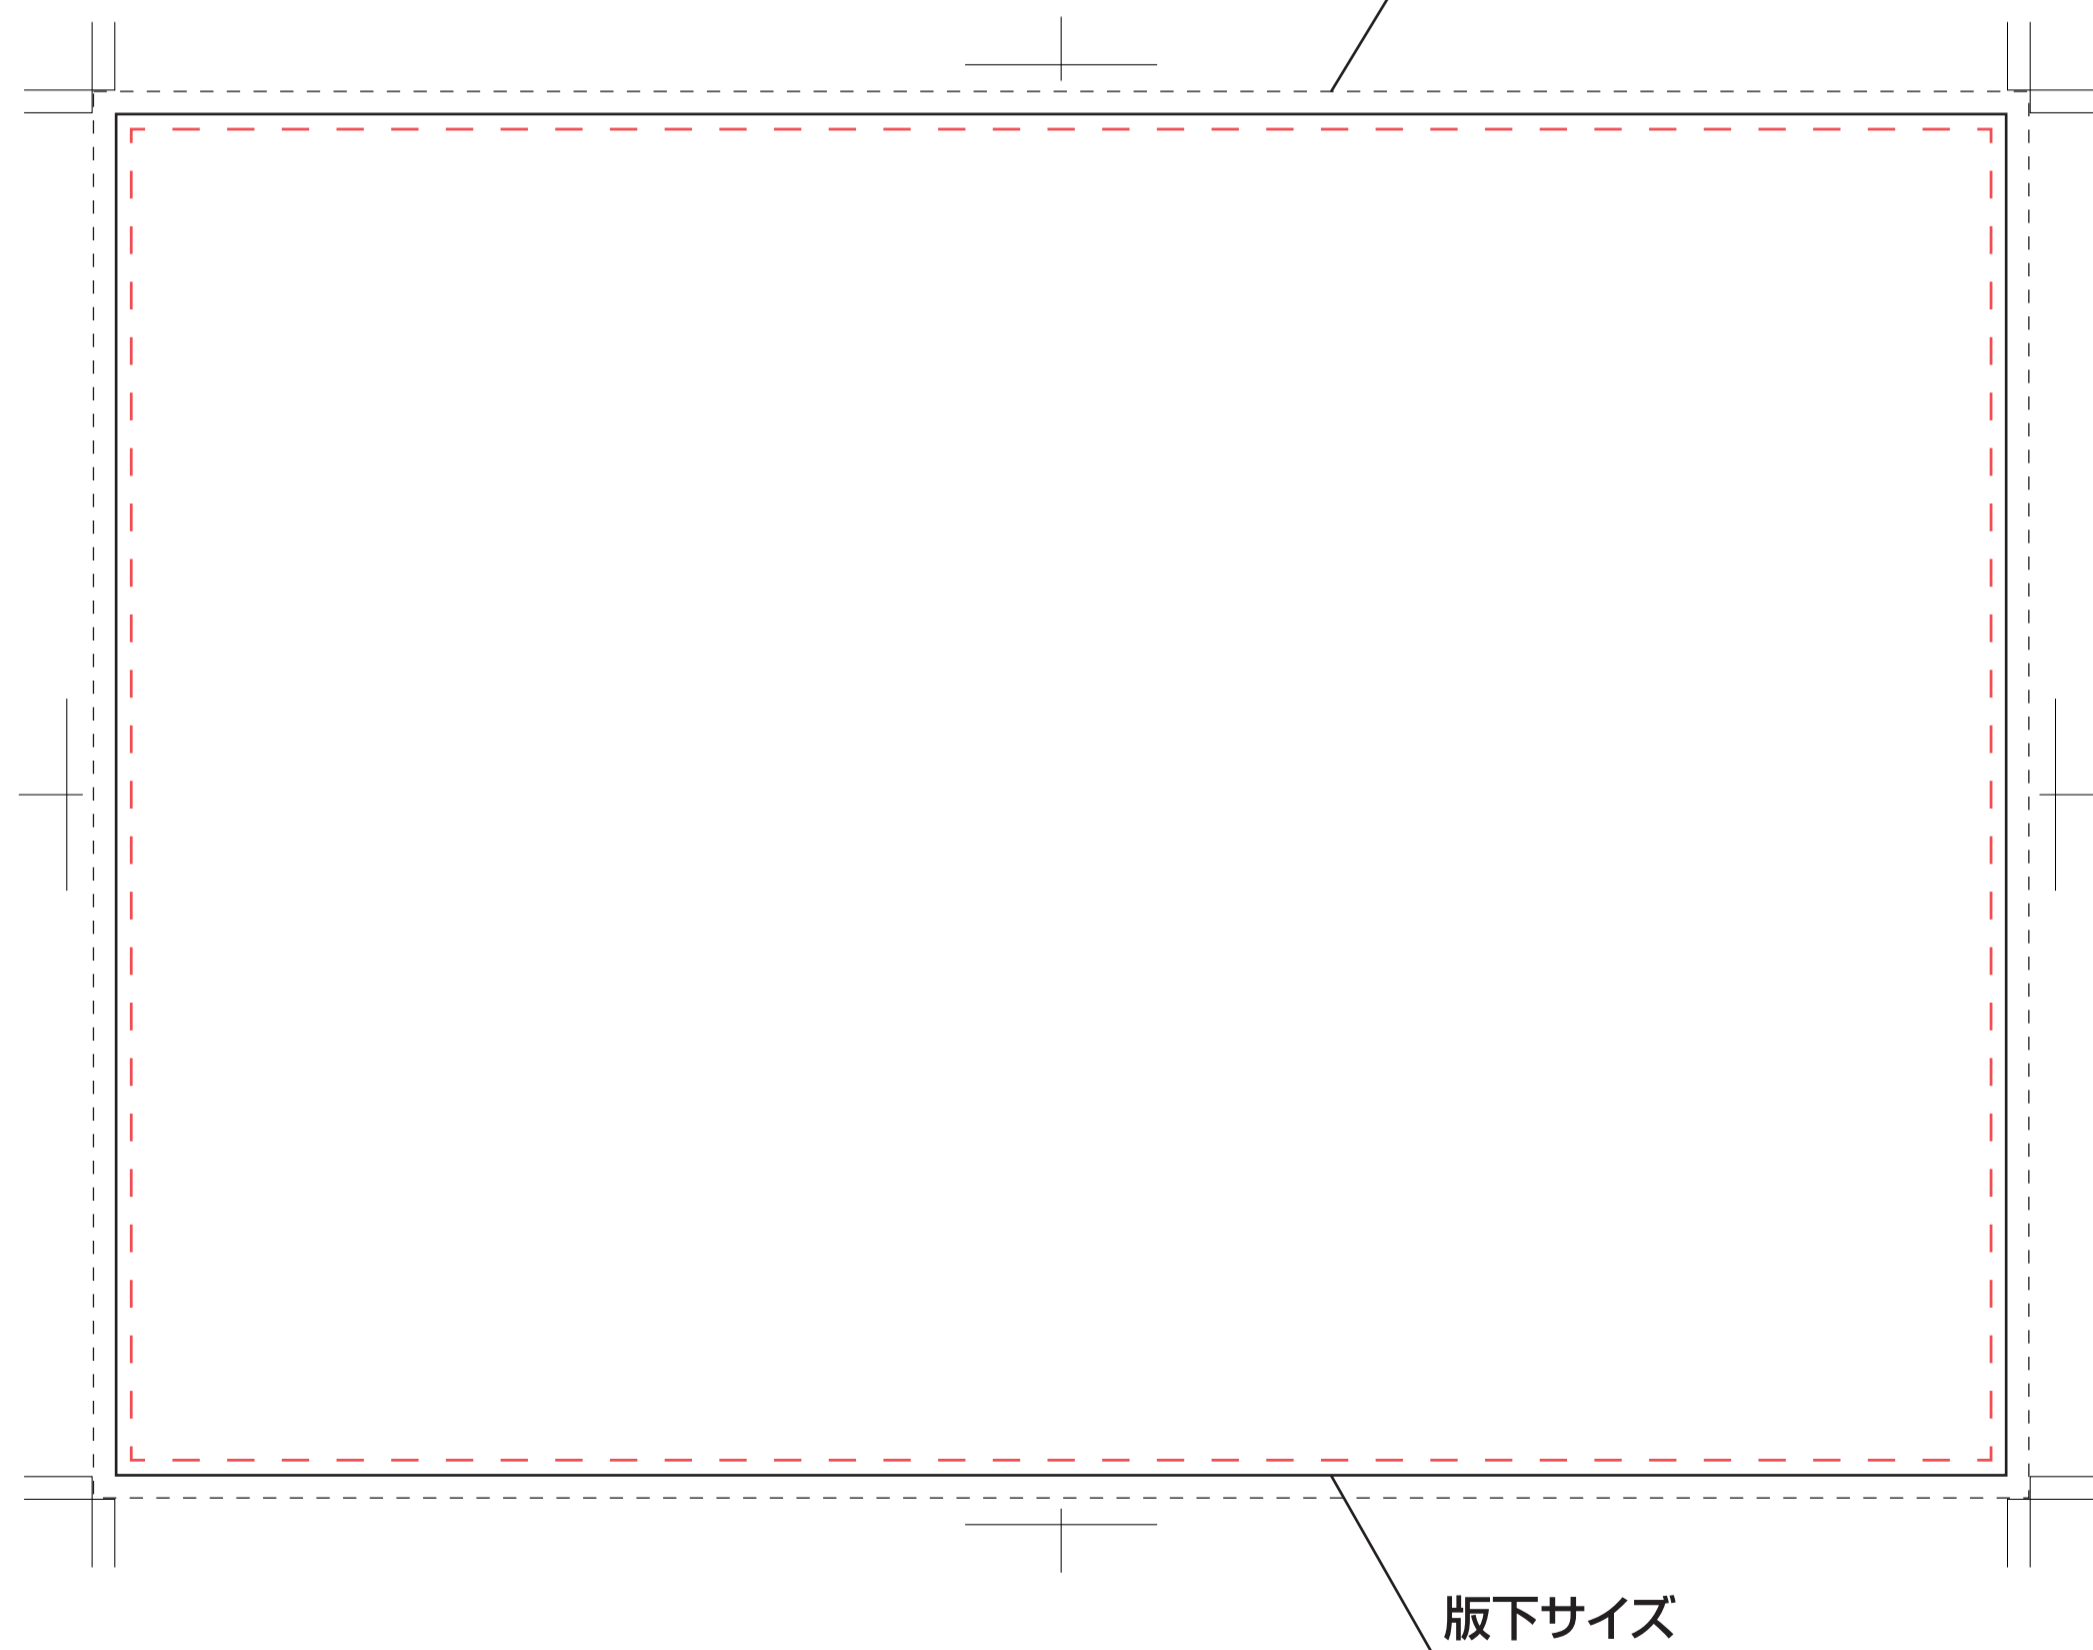

HIA-18A
HIB-18A

プレートサイズ: 180×250mm

背景作成時は
版下サイズより 2~3mm 程
外にはみ出した状態で制作してください
印刷の際に多少ずれる事があります

HIA-18B
HIB-18B

プレートサイズ: 170×230mm

背景作成時は
版下サイズより 2~3mm 程
外にはみ出した状態で制作してください
印刷の際に多少ずれる事があります

HIA-18C
HIB-18C

プレートサイズ: 135×180mm

背景作成時は
版下サイズより 2~3mm 程
外にはみ出した状態で制作してください
印刷の際に多少ずれる事があります