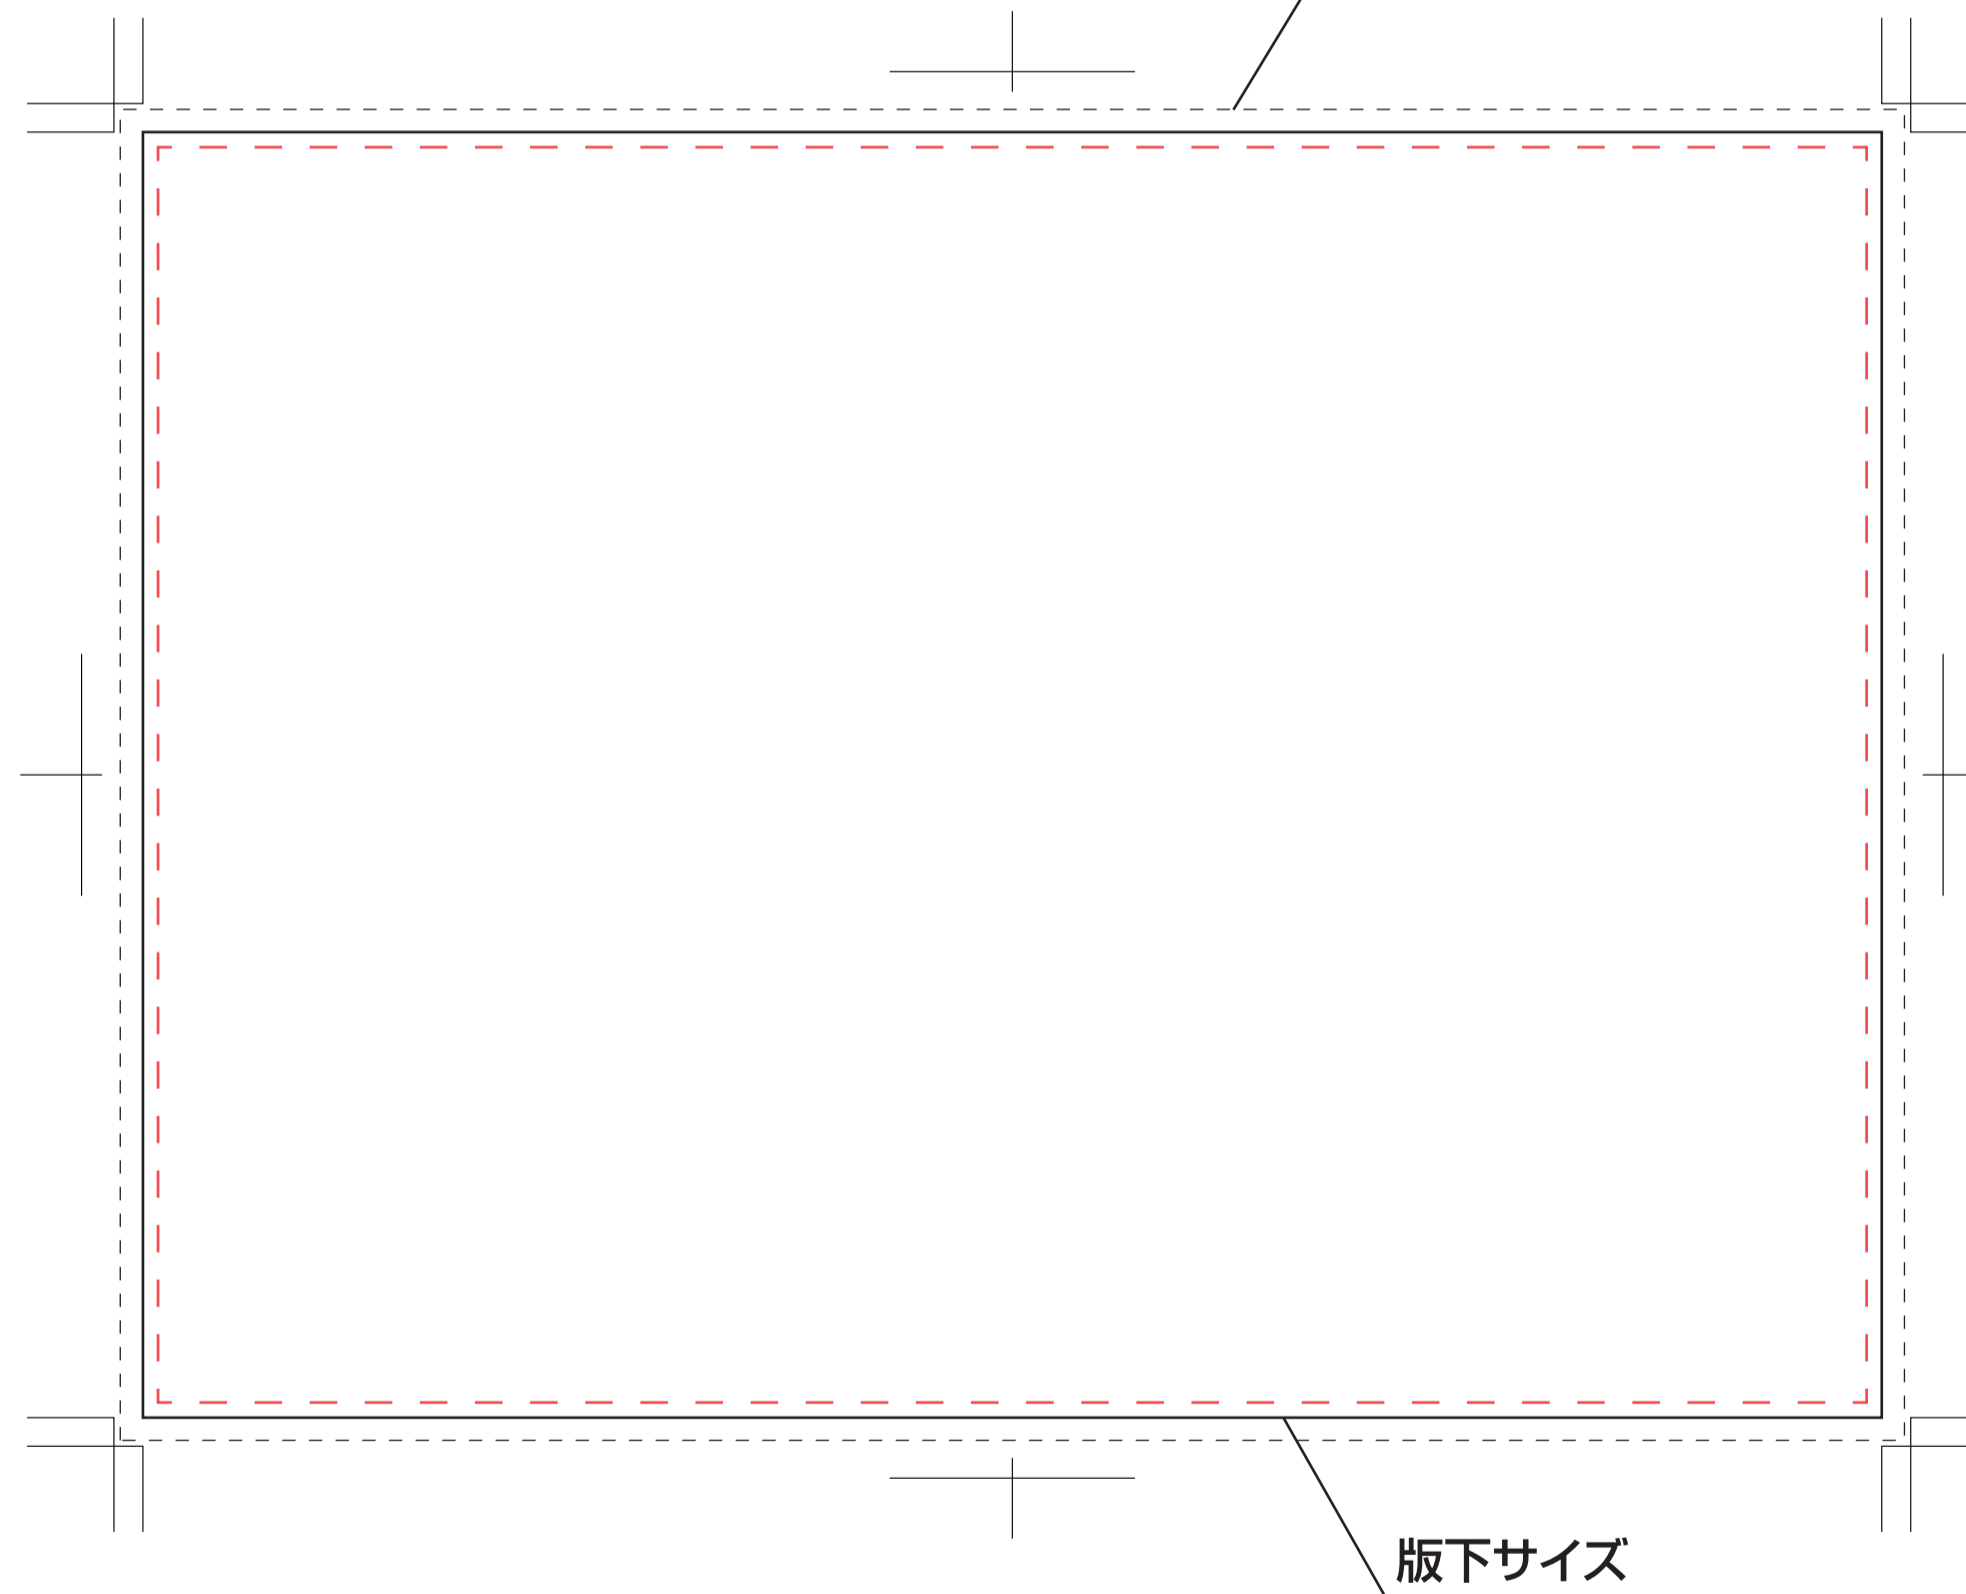

HIA-18A
HIB-18A

プレートサイズ: 180×250mm

背景作成時は
版下サイズより 2~3mm 程
外にはみ出した状態で制作してください
印刷の際に多少ずれる事があります

HIA-18B
HIB-18B

プレートサイズ: 170×230mm

背景作成時は
版下サイズより 2~3mm 程
外にはみ出した状態で制作してください
印刷の際に多少ずれる事があります

HIA-18C
HIB-18C

プレートサイズ: 135×180mm

背景作成時は
版下サイズより 2~3mm 程
外にはみ出した状態で制作してください
印刷の際に多少ずれる事があります